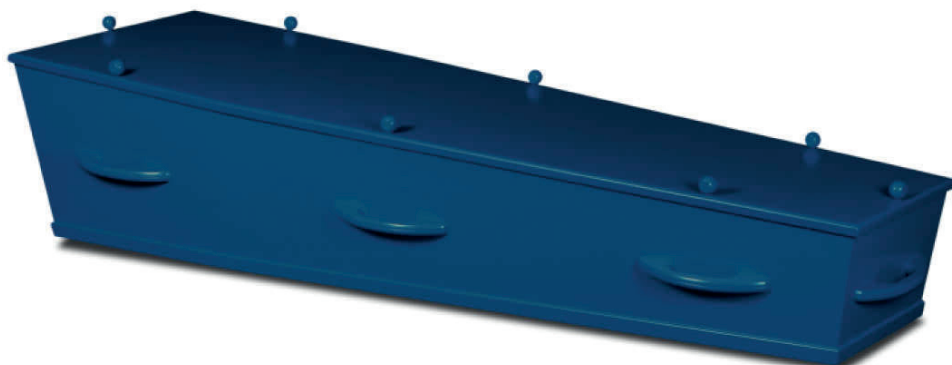

Houtsoort Spaanplaat
Bewerking Ralkleur naar keuze
Montage Booggrepen, sluitschroeven grote bol
Interieur Strak satijn of strak katoen

6EP Kleur-Zijdeglans, iedere Ral kleur mogelijk, hoogglans tegen meerprijs. Met luxe strak katoenen of strak satijnen bekleding.