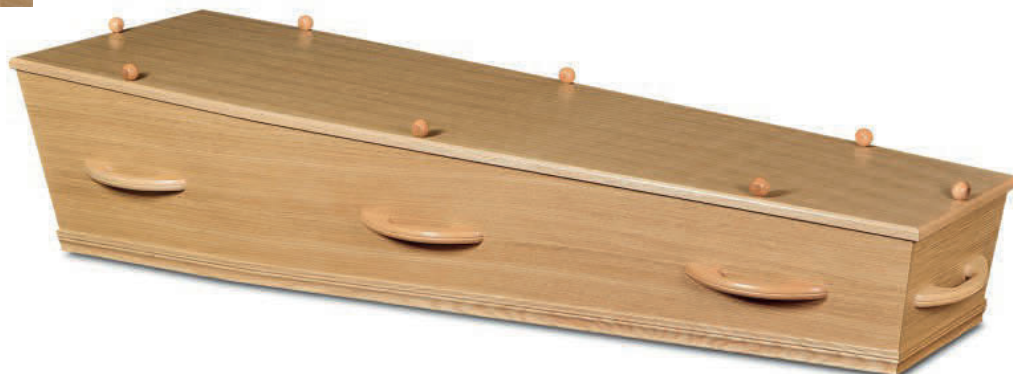

Amber

Houtsoort Spaanplaat
Bewerking Eiken look
Montage Booggrepen, sluitschroeven grote bol
Interieur Satijn

6E-Eiken look met satijnen bekleding.

Bellis