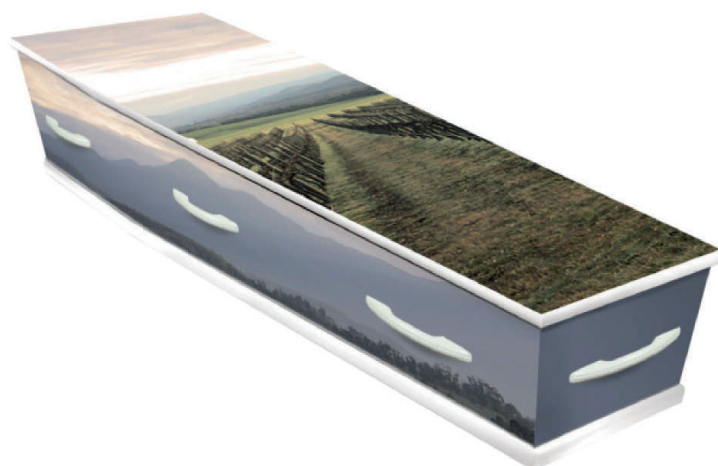

Flora en Fauna

Houtsoort Spaanplaat
Bewerking Printfolie naar keuze
Montage Booggrepen, sluitschroeven grote bol
Interieur Katoen

6PS-Persoonlijke styling, ook eigen ontwerp mogelijk.