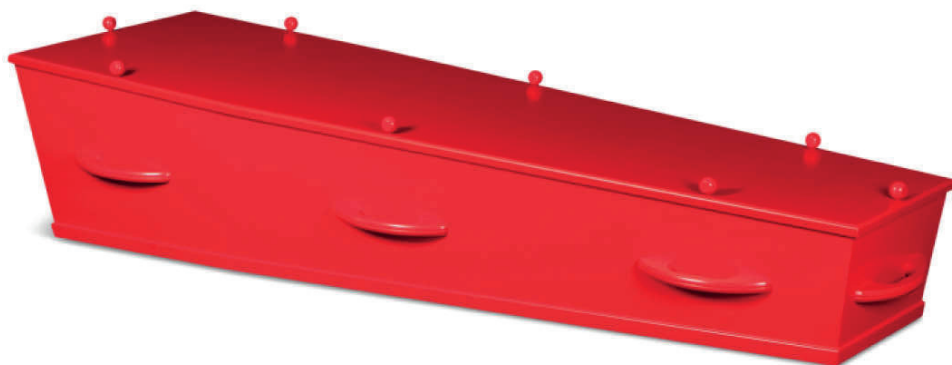

Rood

Houtsoort Spaanplaat
Bewerking Ralkleur naar keuze
Montage Booggrepen, sluitschroeven grote bol
Interieur Strak katoen of strak satijn

6EP Kleur-Zijdeglans, iedere Ral kleur mogelijk, hoogglans tegen meerprijs. Met luxe strak katoenen of strak satijnen bekleding.

Blauw