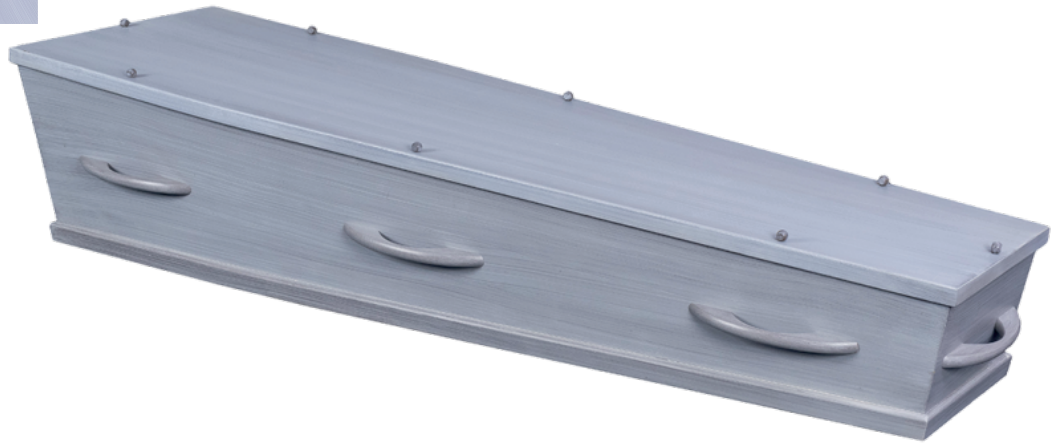

Gyroliet Blauw

Houtsoort Naaldhout
Bewerking Bio-based lak
Montage Booggrepen, sluitschroeven kleine bol
Interieur Katoen linea

675-Massief eco gekleurd naaldhout met luxe duotoon bekleding.

Gyroliet Zand